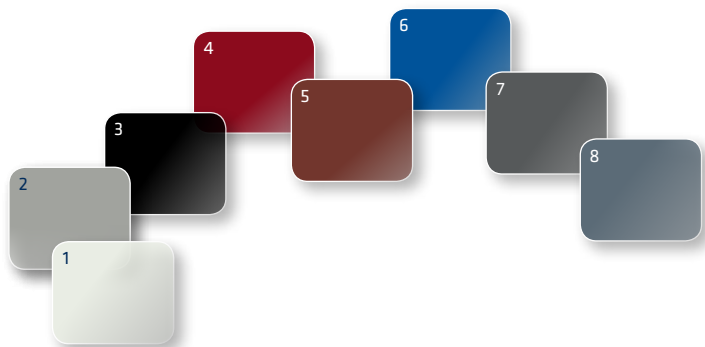

NOVÝ CHEVROLET

AVEO

CHEVROLET
MAKE IT HAPPEN

Vidět znamená uvěřit

Zcela nový Chevrolet Aveo přináší vynikající kvalitu, kterou od Chevroletu očekáváte. Zdobí ho skvělé jízdní vlastnosti a výkon, ale nabízí také překvapivě mnoho prostoru pro vás i váš životní styl. Vyniká nádherným, výrazným a odvážným vzhledem, nový Chevrolet Aveo je k dispozici jako stylový a sportovní 5dveřový hatchback a elegantní, moderní 4dveřový sedan.

Barvy

1. Bílá Olympic (*nemetalická*)
2. Stříbrná Ice (*metalická*)
3. Černá Carbon Flash (*metalická*)
4. Červená Flame (*mica*)
5. Hnědá Grand Canyon (*metalická*)
6. Modrá Boracay (*metalická*)
7. Šedá Urban (*mica*)
8. Modrošedá Misty Lake (*metalická*)

Probud'te město

Nový Chevrolet Aveo s oku lahodícím sportovním exteriérem a silným smyslem pro styl. Je moderní a sebejistý. Zdvojené světlomety s elegantním zúženým profilem propůjčují vozu stylový a aerodynamický vzhled. Vše do sebe nádherně zapadá a vytváří silný pocit spontánnosti – jak u auta, tak ve Vás.